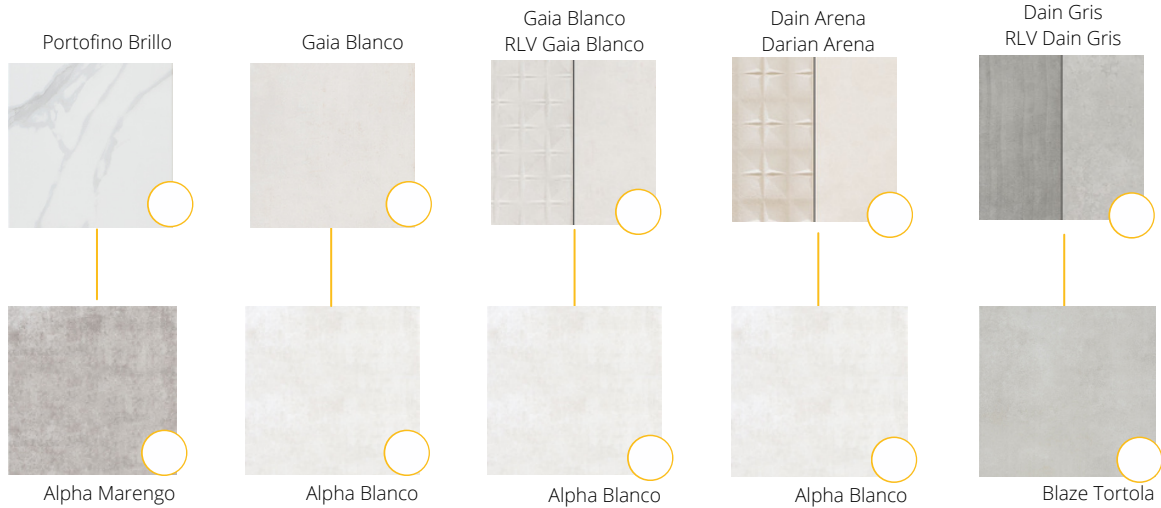

Ahora es tu momento, elige y haz que tu hogar sea único

SOLADO VIVIENDA

Harlech Oak

Blonde Oak

Rockford Oak

ALICATADO Y SOLADO BAÑO 1

Portofino Brillo

Alpha Marengo

Gaia Blanco

Alpha Blanco

Gaia Blanco
RLV Gaia Blanco

Alpha Blanco

Dain Arena
Darian Arena

Alpha Blanco

Dain Gris
RLV Dain Gris

Blaze Tortola

MUEBLE BAÑO 1

Blanco brillo

Gris brillo

Natural

Las tonalidades de esta ficha son orientativas. 06/06/2023

Ahora es tu momento, elige y haz que tu hogar sea único

ALICATADO Y SOLADO BAÑO 2

PINTURA

Las tonalidades de esta ficha son orientativas. 06/06/2023